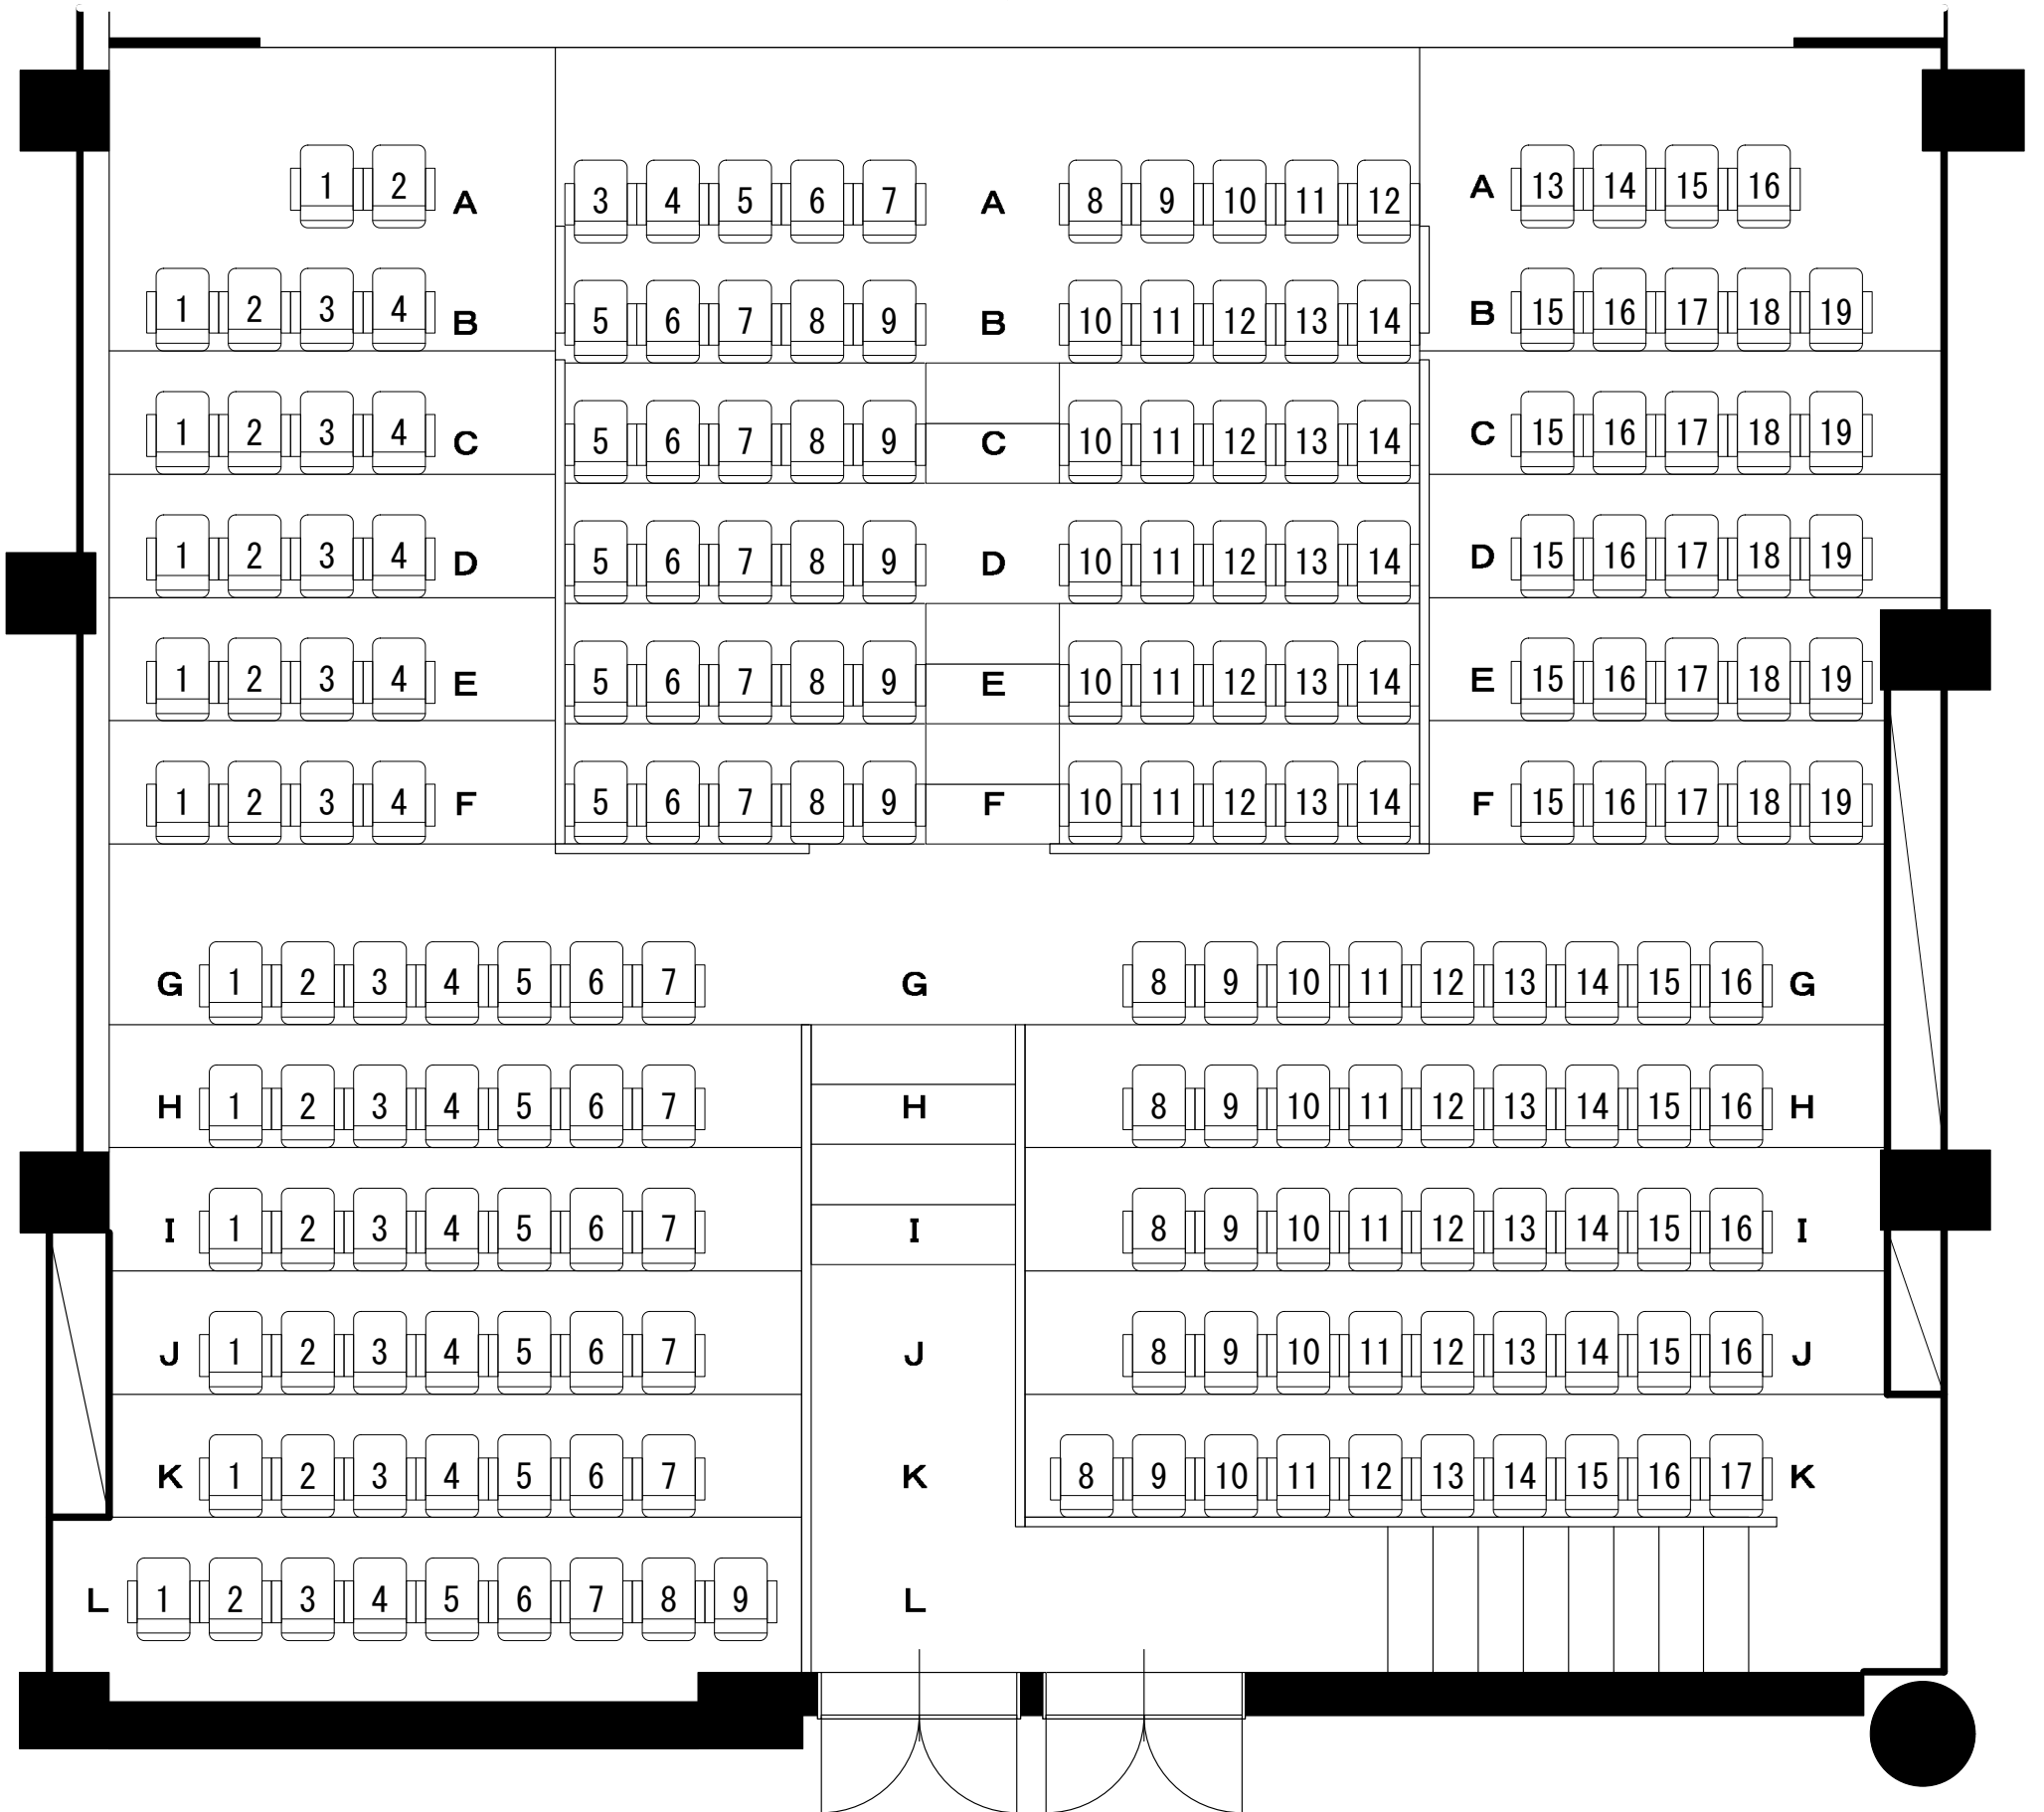

# シアター・アルファ東京 客席表

ステージ

(総席数及び入場定員=201)